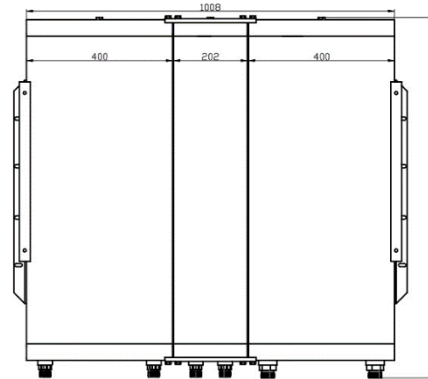

Применяемость: для фронтальных погрузчиков с бульдозерным оборудованием К-702МВА-УДМ2 «Кировец» с дв. ЯМЗ-238.

Технические характеристики:

- 1) размер сердцевины 1008*989*70мм.
- 2) тип радиатора – алюминиевый, 3-х секционный, с паяной сердцевиной и алюминиевыми бачками.

Технические характеристики:

- 1) размер сердцевины 444* 940* 140мм.
- 2) тип радиатора – алюминиевый, с паяной 6-ти рядной сердцевиной и стальными бачками.

Прайс-лист на новые продукты LUZAR:

№	Наименование	Код LUZAR	Номер OEM	Мин. тара	Розн.	Опт
1	Радиатор масл. для с/т К-702МВА-УДМ2 "Кировец" с дв. ЯМЗ-238 (тип ОРЗ) (LOC 0616)	LOC 0616	БР-702Б-1013.200, БР-702Б-1013.300, БР-702Б-1013.400, БР-702Б.1013.000 (Блок)	1	90400	89775
2	Радиатор охл. для с/т РСМ 142/152 (ACROS-580/585/590/595) с дв. Cummins 6LTAA (LRc 0618)	LRc 0618	БО-173Б.1301.100-1, БО-173Б.1301.000 (Блок)	1	101030	100328