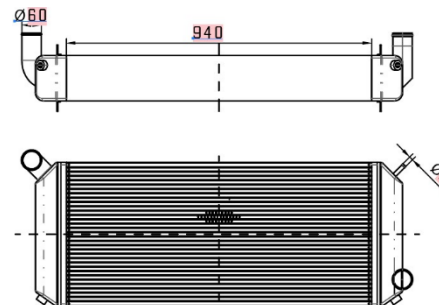

Применяемость: для фронтальных погрузчиков с бульдозерным оборудованием К-702МВА-УДМ2 «Кировец» с дв. ЯМЗ-238.

Технические характеристики:

- 1) размер сердцевины 1008*989*70мм.
- 2) тип радиатора – алюминиевый, 3-х секционный, с паяной сердцевиной и алюминиевыми бачками.

Технические характеристики:

- 1) размер сердцевины 444* 940* 140мм.
- 2) тип радиатора – алюминиевый, с паяной 6-ти рядной сердцевиной и стальными бачками.

Прайс-лист на новые продукты LUZAR:

№	Наименование	Код LUZAR	Номер OEM	Мин. тара	Розн.	Опт
1	Радиатор масл. для с/т К-702МВА-УДМ2 "Кировец" с дв. ЯМЗ-238 (тип ОРЗ) (LOC 0616)	LOC 0616	БР-702Б-1013.200, БР-702Б-1013.300, БР-702Б-1013.400, БР-702Б.1013.000 (Блок)	1	90400	89775
2	Радиатор охл. для с/т РСМ 142/152 (ACROS-580/585/590/595) с дв. Cummins 6LTAA (LRc 0618)	LRc 0618	БО-173Б.1301.100-1, БО-173Б.1301.000 (Блок)	1	101030	100328