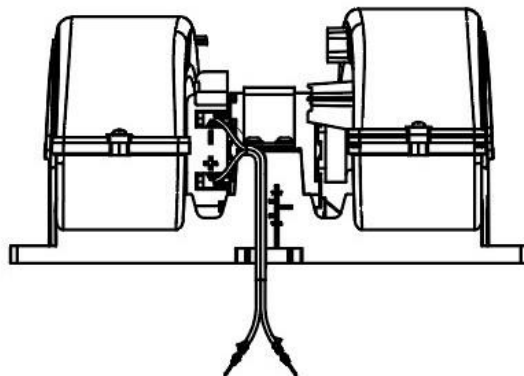

**Э/вентилятор отоп. для а/м Sinotruk (CNHTC)
Howo T5G (12-) (в корпусе) (LFh 3027)**

ОЕМ: 811W619420002

фирменное наименование: LFh 3027

для а/м: Sinotruk (CNHTC) Howo T5G (12-)

Технические характеристики:
24В; 16А; 3500 об./мин. 384 Вт
В сборе с корпусом