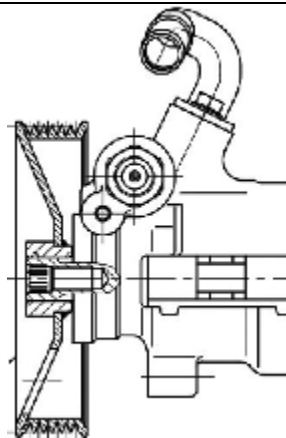

- 1) Давление, Bar - 100
- 2) Производительность, л/ч – 540
- 3) Диаметр шкива, мм – 114
- 4) Тип шкива – 6PK

Насос ГУР для а/м Chevrolet Captiva (06-)/Opel Antara (06-) 3.2i

ОЕМ: 96626765, 96626764, 96626557, 25953816, 25953817, 95521964;

фирменное наименование: **LPS 0523**

для автомобилей: Chevrolet Captiva (06-)/Opel Antara (06-) 3.2i

Технические характеристики:

- 1) Давление, Бар - 100
- 2) Производительность, л/ч – 540
- 3) Диаметр шкива, мм – 120
- 4) Тип шкива – 6РК