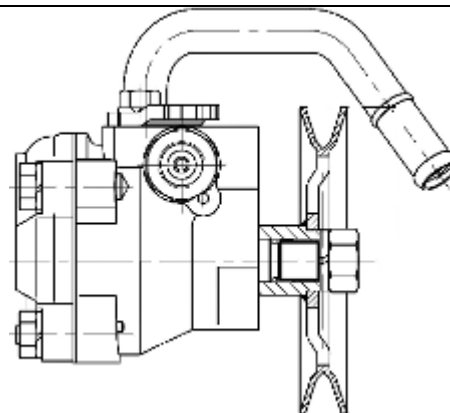

фирменное наименование: **LPS 0523**

для автомобилей: Chevrolet Captiva (06-)/Opel Antara (06-) 3.2i

Технические характеристики:

- 1) Давление, Бар - 100
- 2) Производительность, л/ч – 540
- 3) Диаметр шкива, мм – 120
- 4) Тип шкива – 6РК

Насос ГУР для а/м Mitsubishi Outlander (03-) 2.4i

ОЕМ: MN100472;

фирменное наименование: **LPS 1104**

для автомобилей: Насос ГУР для а/м Mitsubishi Outlander (03-) 2.4i

Технические характеристики:

- 1) Давление, Бар - 90
- 2) Производительность, л/ч – 390
- 3) Диаметр шкива, мм – 128
- 4) Тип шкива – 6РК

Технические характеристики:

- 1) Давление, Бар - 105
- 2) Производительность, л/ч – 450
- 3) Диаметр шкива, мм – 139
- 4) Тип шкива – 7PK

Насос ГУР для а/м Mercedes-Benz C (W204) (07-)/E (C207) 1.8T (с эл. магнит. клапаном)