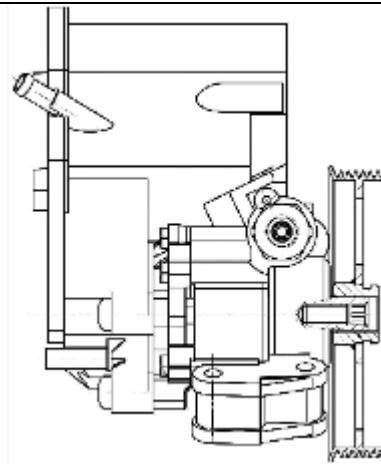

Технические характеристики:

- 1) Давление, Бар - 105
- 2) Производительность, л/ч – 450
- 3) Диаметр шкива, мм – 139
- 4) Тип шкива – 7PK

Насос ГУР для а/м Mercedes-Benz C (W204) (07-)/E (C207) 1.8T (с эл. магнит. клапаном)