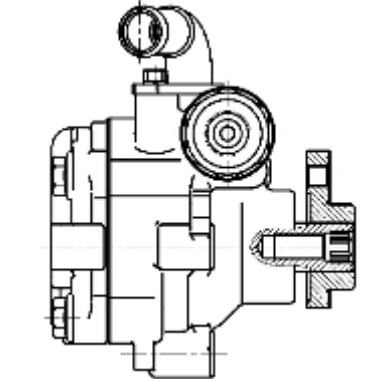

Насос ГУР для а/м VW Touareg (02-)/Audi Q7 (05-) 3.0D/3.6i

ОЕМ: 7L6422154C, 7L6422154D, 7L6422154E, 7L8422154, 7L8422154D, 7L8422154ES, 7L6422154A, 7L6422154B;

фирменное наименование: **LPS 1805**

для автомобилей: VW Touareg (02-)/Audi Q7 (05-) 3.0D/3.6i

Технические характеристики:

1) Давление, Бар - 120
2) Производительность, л/ч – 480