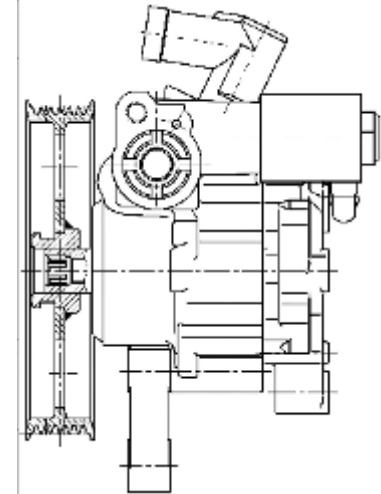

Насос ГУР для а/м Mercedes-Benz C (W204) (07-)/E (C207) 1.8T (с эл. магнит. клапаном)

ОЕМ: A0054668201, A0064666801, A5466820180, A0064664301, A006466430180, A0064666501;

фирменное наименование: **LPS 1513**

для автомобилей: Насос ГУР для а/м Mercedes-Benz C (W204) (07-)/E (C207) 1.8T

Технические характеристики:

1) Давление, Бар - 128
2) Производительность, л/ч – 600
3) Диаметр шкива, мм – 123
4) Тип шкива – 6PK