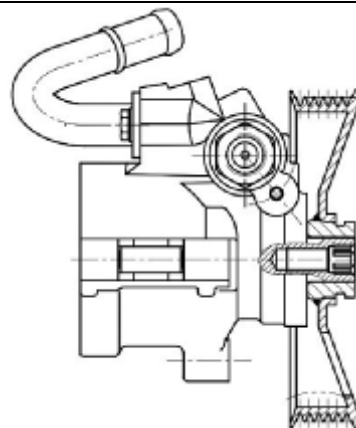

Уважаемые Партнеры!

Расширяется ассортимент насосов гидроусилителя руля LUZAR для легковых автомобилей!

На складе с 14 июля.

Насос ГУР для а/м Chevrolet Aveo T200 (02-)/T250 (06-) 1.4i (6PK)

ОЕМ: 96535224, 96835254, 96801443, 95995559, 95953911;

фирменное наименование: **LPS 0506**

для автомобилей: Chevrolet Aveo T200 (02-)/T250 (06-) 1.4i

Технические характеристики:

- 1) Давление, Bar - 100
- 2) Производительность, л/ч – 390
- 3) Диаметр шкива, мм – 124
- 4) Тип шкива – 6PK

- 1) Давление, Bar - 100
- 2) Производительность, л/ч – 540
- 3) Диаметр шкива, мм – 114
- 4) Тип шкива – 6PK

Насос ГУР для а/м Chevrolet Captiva (06-)/Opel Antara (06-) 3.2i

ОЕМ: 96626765, 96626764, 96626557, 25953816, 25953817, 95521964;