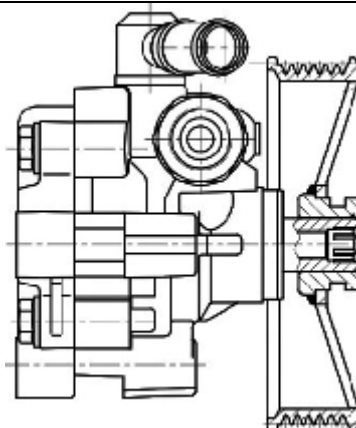

фирменное наименование: **LPS 0506**

для автомобилей: Chevrolet Aveo T200 (02-)/T250 (06-) 1.4i

Технические характеристики:

- 1) Давление, Bar - 100
- 2) Производительность, л/ч – 390
- 3) Диаметр шкива, мм – 124
- 4) Тип шкива – 6PK

Насос ГУР для а/м Chevrolet Captiva (06-)/Opel Antara (06-) 2.2D

ОЕМ: 20921774, 95476164;

фирменное наименование: **LPS 0522**

для автомобилей: Chevrolet Captiva (06-)/Opel Antara (06-) 2.2D

Технические характеристики:

- 1) Давление, Bar - 100
- 2) Производительность, л/ч – 540
- 3) Диаметр шкива, мм – 114
- 4) Тип шкива – 6PK

Насос ГУР для а/м Chevrolet Captiva (06-)/Opel Antara (06-) 3.2i

ОЕМ: 96626765, 96626764, 96626557, 25953816, 25953817, 95521964;

фирменное наименование: **LPS 0523**

для автомобилей: Chevrolet Captiva (06-)/Opel Antara (06-) 3.2i

Технические характеристики:

- 1) Давление, Бар - 100
- 2) Производительность, л/ч – 540
- 3) Диаметр шкива, мм – 120
- 4) Тип шкива – 6РК